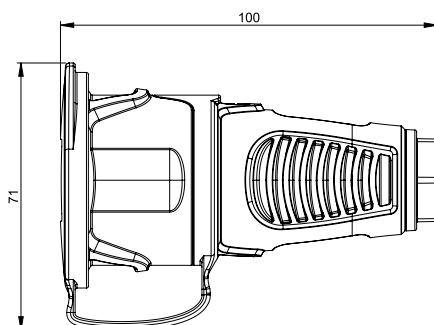

Schutzkontaktkupplung: franz./belg. System IP54 mit Deckelband

Version	Gummi	Vollgummi
Kontaktträger	Polyamid (PA6)	Gummi (TPE)
franz./belg.	2411-sr	–
franz./belg. mit Shutter	2411-src	–

VPE=20 Stk.