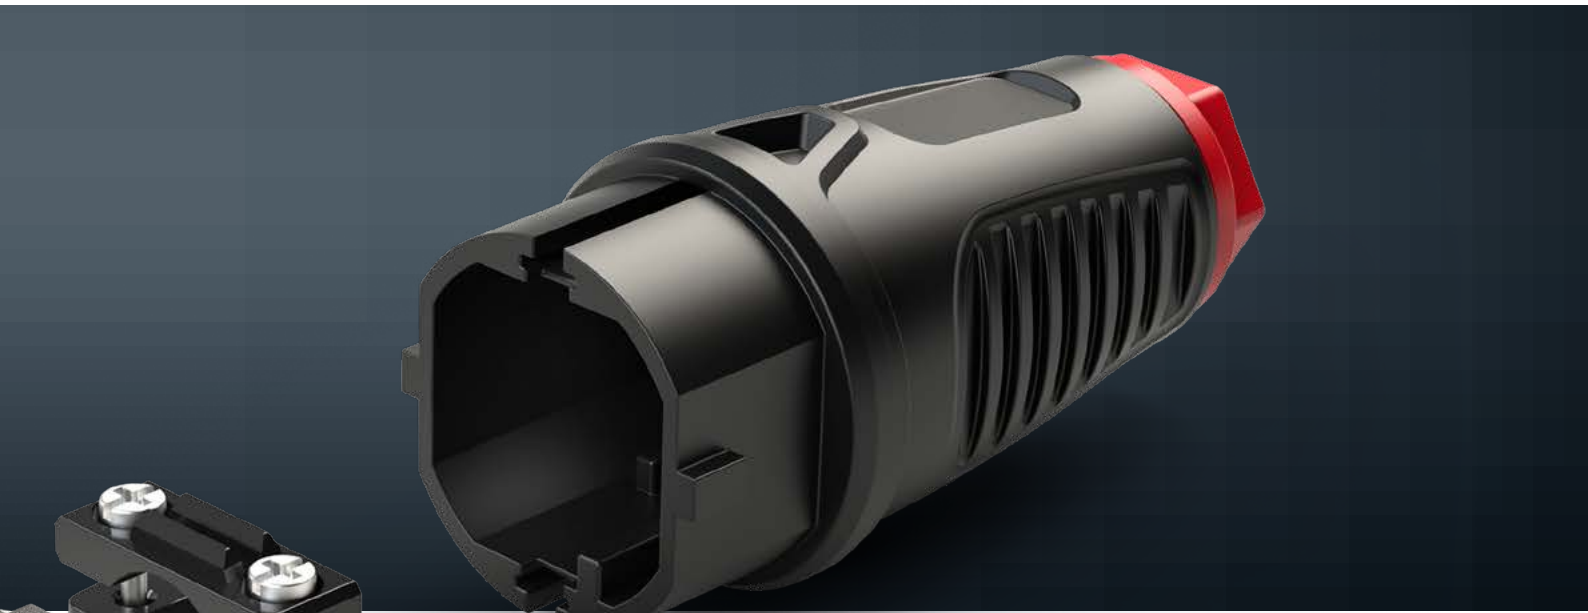

Die Schutzkontaktserie TAURUS von PCE steht seit 2002 für Robustheit und Zuverlässigkeit. Millionenfach im Einsatz, gibt diese erfolgreiche Produktfamilie nun ihre starken Gene an die nächste Generation weiter. Der neue **TAURUS 2** besticht durch modernes Design und außergewöhnliche Vielseitigkeit. Die funktionale Bauweise garantiert einfachste und schnellste Montage sowie unschlagbare Benutzerfreundlichkeit.

## EINFACHE UND SCHNELLE MONTAGE

- ✓ leicht demontierbare Haube
- ✓ großer Anschlussraum
- ✓ einfaches Montieren der Kontaktträger
- ✓ Zugentlastung innenliegend
- ✓ leicht bedienbare Zugentlastungselemente (offene Schrauben)
- ✓ alle Kontaktschrauben sind aus einer Richtung bedienbar