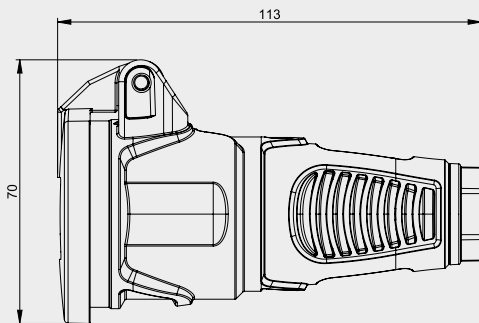

Schutzkontaktkupplung: österr./deutsches System IP54 mit Klappdeckel

Version	Gummi	Vollgummi
Kontaktträger	Polyamid (PA6)	Gummi (TPE)
österr./deutsch	2512-sr	2522-sr
österr./deutsch mit Shutter	2512-src	-

nur IPx4

VPE=20 Stk.