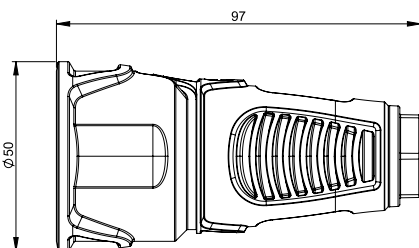

Schutzkontaktkupplung: franz./belg. System IP20

Version	Gummi	Vollgummi
Kontaktträger	Polyamid (PA6)	Gummi (TPE)
franz./belg.	2410-sr	-
franz./belg. mit Shutter	2410-src	-

VPE=20 Stk.