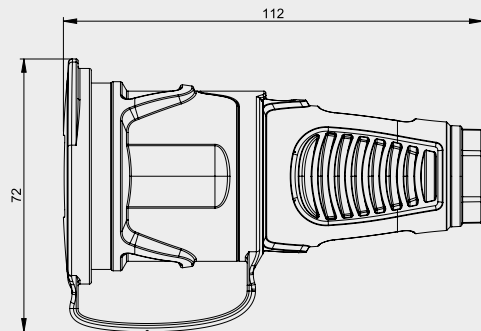

Kupplung IP54 mit Deckelband

Schutzkontaktkupplung Serie TAURUS²

- Gummiversion (Haube TPE, Kontaktträger PA6) oder Vollgummiversion (Haube TPE, Kontaktträger TPE)
- Schutzkontaktssystem: österr./deutsch oder franz./belg.
- mit oder ohne Shutter
- mit Deckel und Deckelband
- Standardfarbe: Haube schwarz (ähnl. RAL9005) / Ring und Deckel rot (ähnl. RAL3000)
- Schutzart: **IP54** staub- und spritzwassergeschützt

Schutzkontaktkupplung: österr./deutsches System IP54 mit Deckelband

Version	Gummi	Vollgummi
Kontaktträger	Polyamid (PA6)	Gummi (TPE)
österr./deutsch	2511-sr	2521-sr
österr./deutsch mit Shutter	2511-src	–

VPE=20 Stk.