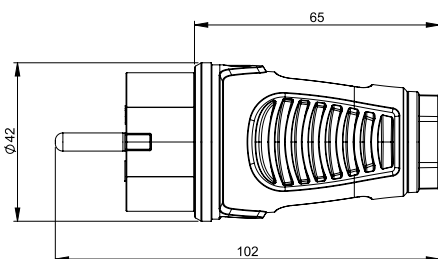

Schutzkontaktstecker: 2-fach Schutzleitersystem IP54

Version	Gummi	Vollgummi
Kontaktträger	Polyamid (PA6)	Gummi (TPE)
2-fach Schutzleiter	0521-sr	0522-sr

VPE=30 Stk.