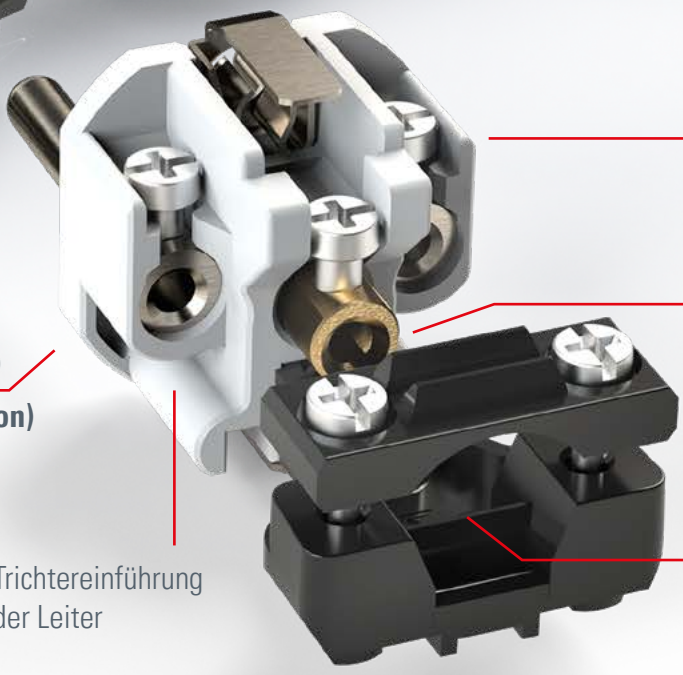

# QUALITÄT IN JEDEM DETAIL

...gefertigt nach internationalen Normen

Kontaktträger  
Gummi (TPE)

**(Vollgummiversion)**

## EINFACHE UND SCHNELLE MONTAGE

- ✓ leicht demontierbare Haube
- ✓ großer Anschlussraum
- ✓ einfaches Montieren der Kontaktträger
- ✓ Zugentlastung innenliegend
- ✓ leicht bedienbare Zugentlastungselemente (offene Schrauben)
- ✓ alle Kontaktschrauben sind aus einer Richtung bedienbar