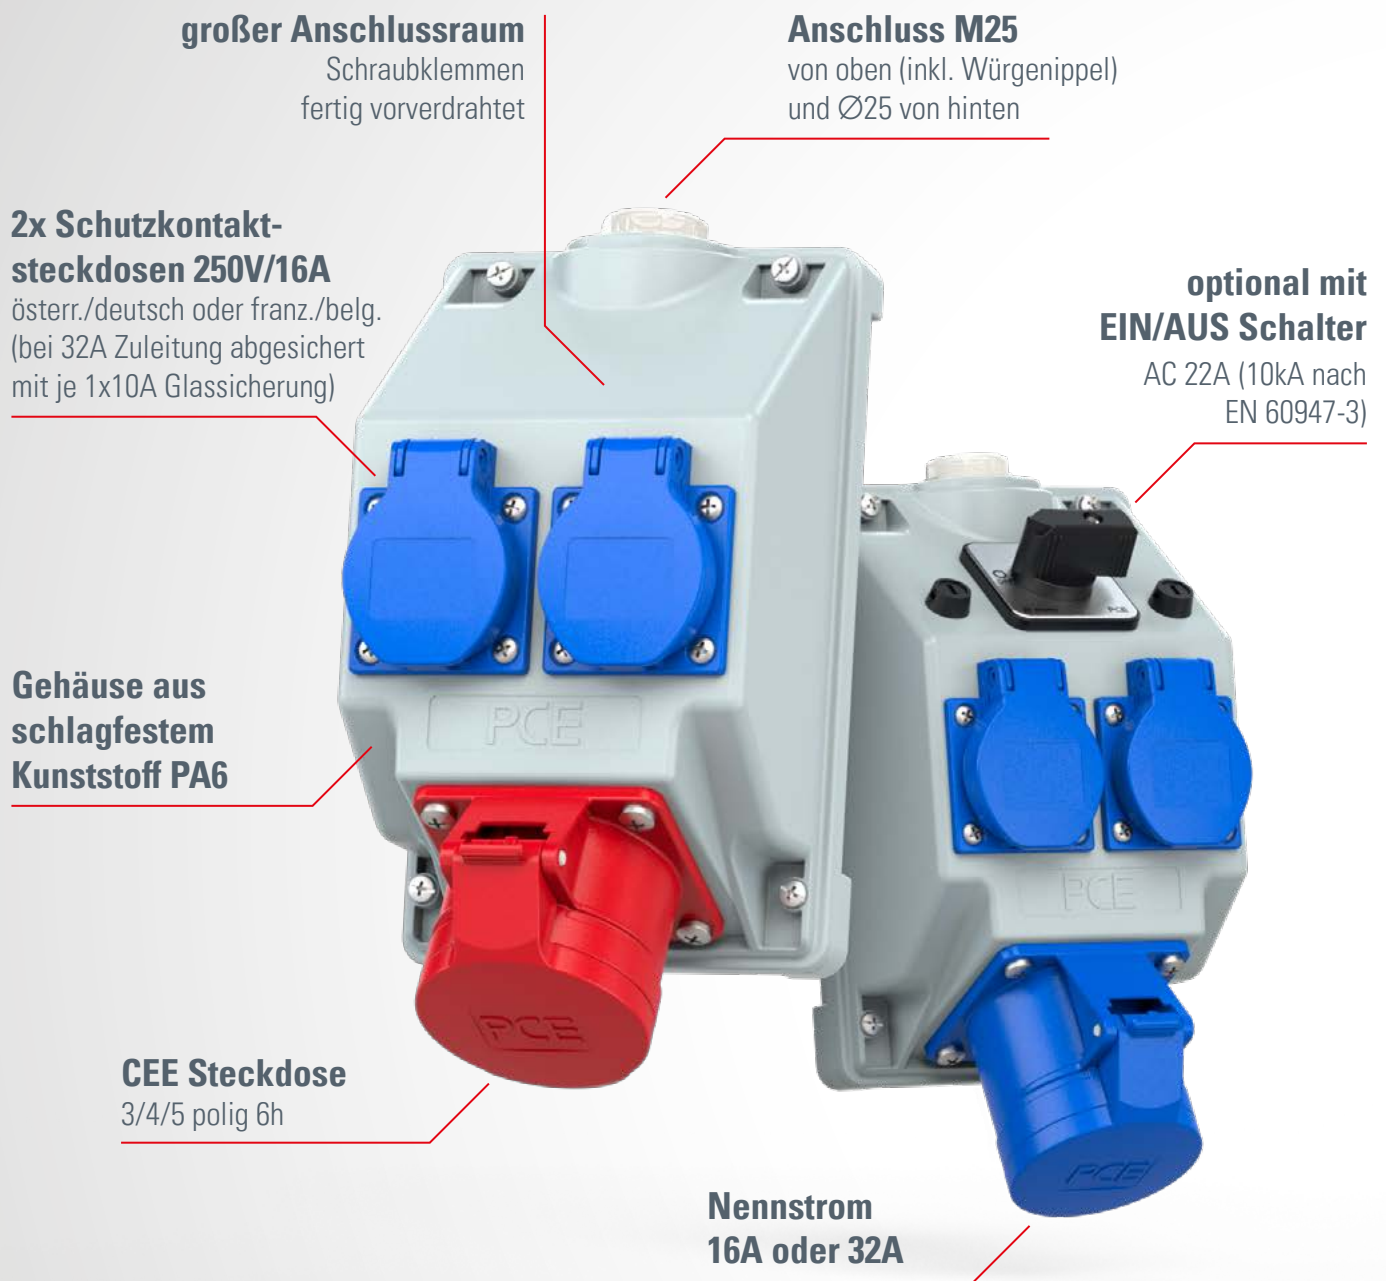

PCE

Connection
to the future

COMBO-POL2

Die kompakte 3-fach Wandsteckdose

COMBO-POL2

Kompakte WANDSTECKDOSE in verschiedenen Ausführungen

Technische Daten

Wandsteckdose COMBO-POL2

- CEE-Anbausteckdose
- 2x Schutzkontaktsteckdose
- anschlussfertig verdrahtet

österr./deutsches
System

franz./belg.
System

Amp	Pole	Best.Nr.	Best.Nr.
16	3	16081352	16081342
16	4	16081452	16081442
16	5	16081552	16081542
32	3	16082352	16082342
32	4	16082452	16082442
32	5	16082552	16082542

16081552

Wandsteckdose COMBO-POL2 mit Schalter

- CEE-Anbausteckdose
- 2x Schutzkontaktsteckdose
- Schalter (0/1) - schaltet alle Abgänge
- anschlussfertig verdrahtet

österr./deutsches
System

franz./belg.
System

Amp	Pole	Best.Nr.	Best.Nr.
16	3	160813521	160813421
16	4	160814521	160814421
16	5	160815521	160815421
32	3	160823521	160823421
32	4	160824521	160824421
32	5	160825521	160825421

160825521

Abmessungen:

ohne Schalter