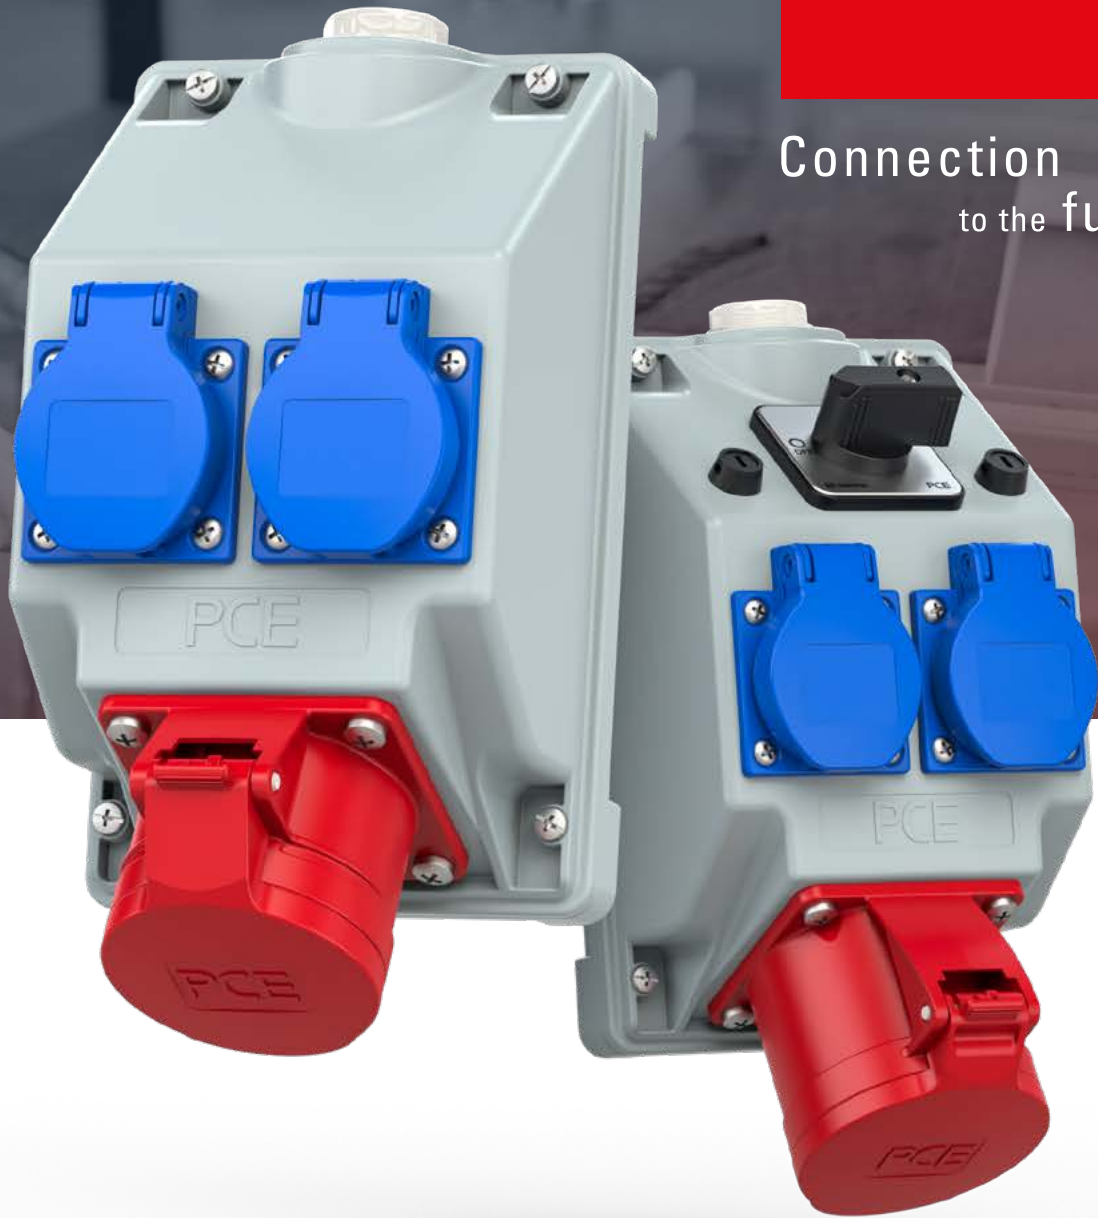

PCE

Connection
to the future

COMBO-POL2

Die kompakte 3-fach Wandsteckdose

COMBO-POL2

Kompakte WANDSTECKDOSE in verschiedenen Ausführungen

Technische Daten

Wandsteckdose COMBO-POL2

- CEE-Anbausteckdose
- 2x Schutzkontaktsteckdose
- anschlussfertig verdrahtet

österr./deutsches
System

franz./belg.
System

Amp	Pole	Best.Nr.	Best.Nr.
16	3	16081352	16081342
16	4	16081452	16081442
16	5	16081552	16081542
32	3	16082352	16082342
32	4	16082452	16082442
32	5	16082552	16082542

16081552

Wandsteckdose COMBO-POL2 mit Schalter

- CEE-Anbausteckdose
- 2x Schutzkontaktsteckdose
- Schalter (0/1) - schaltet alle Abgänge
- anschlussfertig verdrahtet

österr./deutsches
System

franz./belg.
System

Amp	Pole	Best.Nr.	Best.Nr.
16	3	160813521	160813421
16	4	160814521	160814421
16	5	160815521	160815421
32	3	160823521	160823421
32	4	160824521	160824421
32	5	160825521	160825421

160825521

Abmessungen:

ohne Schalter