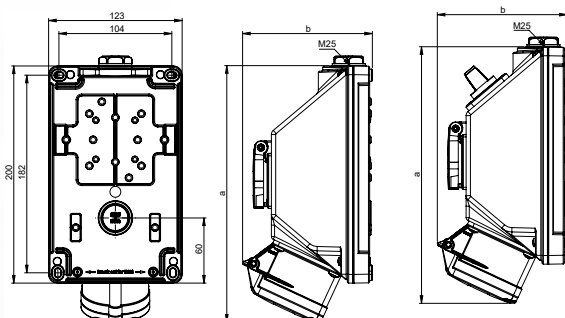

Amp	Pole	Best.Nr.	Best.Nr.
16	3	160813521	160813421
16	4	160814521	160814421
16	5	160815521	160815421
32	3	160823521	160823421
32	4	160824521	160824421
32	5	160825521	160825421

160825521

Abmessungen:

ohne Schalter

mit Schalter

	16 Amp			32 Amp		
Pole	3	4	5	3	4	5
a [mm]	234	236	237	250	250	251
b [mm]	116	116	120	125	125	130
Leitung flexibel [mm²]	1-2,5			2,5-6		
Leitung eindrätig [mm²]	1-4			2,5-10		

PCE

Connection
to the future