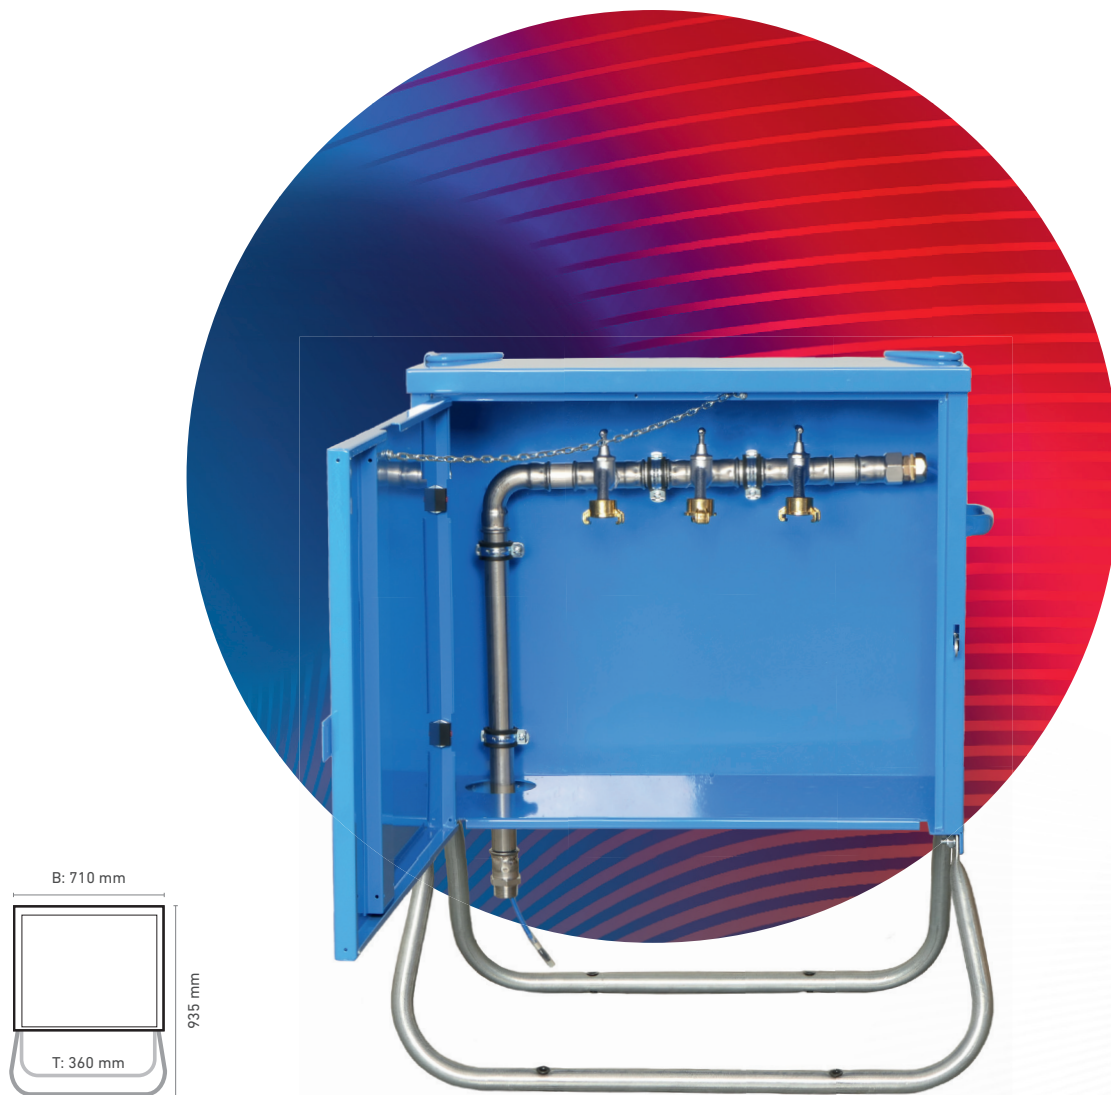

# WASSERVERTEILER MZW2

Das modulare Baukastenprinzip ermöglicht kundenindividuelle Anpassungen und damit maximale Flexibilität – ganz nach Ihren Anforderungen! Wählen Sie bis zu 3 verschiedene Hähne, um z.B. das Wasser auf Ihrer Baustelle schnell und sauber zu verteilen. Lassen Sie sich Ihren Wasserverteiler von uns isolieren und mit einer Rohrbegleitheizung ausstatten, um bei jeder Temperatur einsatzfähig zu bleiben.

## TEMPORÄRE WOHN- UND ARBEITSEINRICHTUNGEN

Wasser bedeutet Leben. Überall wo das Leben stattfindet, wird Wasser benötigt. Sei es in Containeranlagen, temporäre Wohneinrichtungen wie Flüchtlingslager oder mobile Krankenhäuser der Armee. Sauberes Wasser muss bei diesen Anwendungen spezielle Aufmerksamkeit geschenkt werden. Mit den Wasserverteilern von MERZ können Sie jederzeit Wasser entnehmen, ohne das Trinkwasser im Zulauf zu verschmutzen.

# WASSERVERTEILER MZW3

Mit dem Wasserverteiler MZW3 bietet MERZ eine kompakte und handliche Alternative, um das Wasser mit 3 Entnahmestellen z.B. auf Ihrer Baustelle verteilen zu können. Eine optionale innenliegende Heizung verhindert das Einfrieren der Wasserleitung.

Art.Nr.: MZW3030000

- Kostengünstige und praktische Wasserverteilung
- DN32 Verrohrung aus Edelstahl mit Press-fitting (M-Kontur)
- Witterungsbeständiges Gehäuse
- Schwenkbare Kranösen und seitliche Tragegriffe für ein einfaches Umsetzen
- Variabilität der Leitungs- und Heizungslänge erlaubt elektrischen Anschluss vor Ort
- Innenliegende Heizung ist jederzeit nachträglich nachrüstbar.
- Abschliessbar, um Wasserdiebstahl zu erschweren