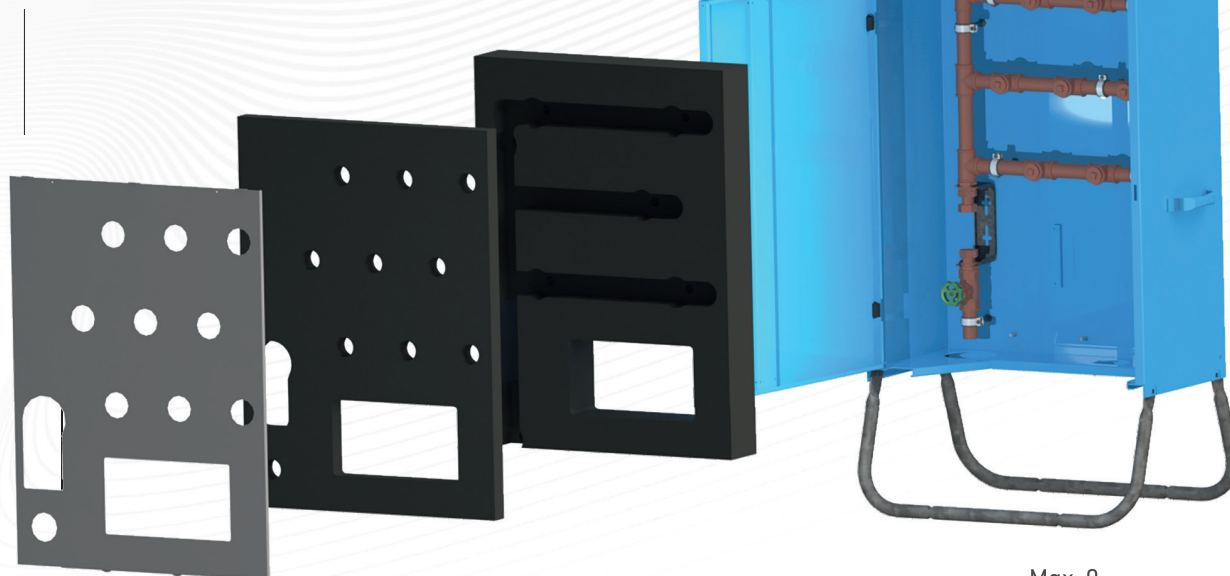

# WASSERVERTEILER MZW2

Das modulare Baukastenprinzip ermöglicht kundenindividuelle Anpassungen und damit maximale Flexibilität – ganz nach Ihren Anforderungen! Wählen Sie bis zu 3 verschiedene Hähne, um z.B. das Wasser auf Ihrer Baustelle schnell und sauber zu verteilen. Lassen Sie sich Ihren Wasserverteiler von uns isolieren und mit einer Rohrbegleitheizung ausstatten, um bei jeder Temperatur einsatzfähig zu bleiben.

Art.Nr.: MZW2501300

Art.Nr.: MZW2690002

- Allround-Lösung mit bis zu 9 Entnahmestellen
- Hohe Variabilität durch 1 Zoll Verrohrung
- Witterungsbeständiges Gehäuse
- Schwenkbare Kranösen und seitliche Tragegriffe für ein einfaches Umsetzen
- Rohrbegleitheizung (optional) für niedrige Umgebungstemperaturen
- Zusätzliche Isolierung (optional) zur frostsicheren Ummantelung der Leitungen
- Abschliessbar, um Wasserdiebstahl zu erschweren

# ABSOLUTE KOSTENTRANSPARENZ DURCH MODULAREN AUFBAU

**STANDARD HAHN**

**HAHN MIT FREIFLUSSVENTIL**

**HAHN MIT SYSTEMTRENNER**

**ROHRBEGLEITHEIZUNG**

**WASSERUHR**

**VERTEILERISOLIERUNG**

Max. 9  
Entnahmestellen

Art.Nr.: MZW3030000

- Kostengünstige und praktische Wasserverteilung
- DN32 Verrohrung aus Edelstahl mit Press-fitting (M-Kontur)
- Witterungsbeständiges Gehäuse
- Schwenkbare Kranösen und seitliche Tragegriffe für ein einfaches Umsetzen
- Variabilität der Leitungs- und Heizungslänge erlaubt elektrischen Anschluss vor Ort
- Innenliegende Heizung ist jederzeit nachträglich nachrüstbar.
- Abschliessbar, um Wasserdiebstahl zu erschweren